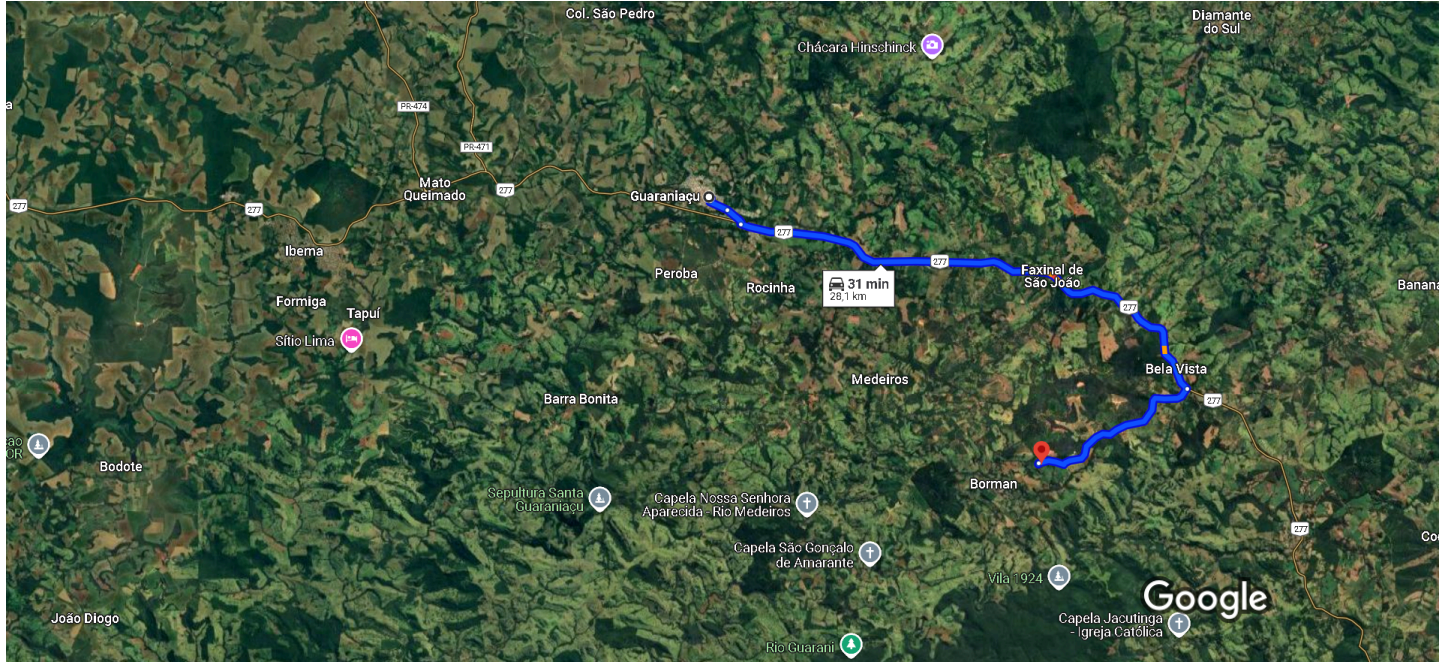

# de Guaraniaçu, PR a Borman, Guaraniaçu - PR

De carro 28,1 km, 31 min

Dados do mapa ©2025, Dados do mapa ©2025 Google 2 km

via BR-277

31 min

Trajeto mais rápido

28,1 km

## Conheça Borman

Restaurantes

Hotéis

Postos de gasolina

Estacionamentos

Mais

Clique no link para ver a localização

<https://maps.app.goo.gl/3t9Gaxa5oXYBqFyR8>